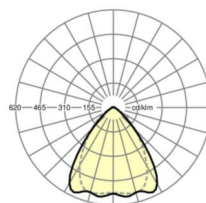

## Оптика

Оснастка	LED, цветопередача/оттенок света CRI ≥ 80 / 3000K
Допуск для координаты цветности (MacAdam)	3SDCM
Номинальный световой поток	4233lm
Срок службы LED	50000h L80/B10 (Tq 30°C), 70000h L80/B50 (Tq 30°C)
светоотдача светильников	178lm/W
Угол излучения	80° (C0) / 75° (C90)
UGR поп./вдоль	18.2 / 18.8

## Механика

цвет корпуса	серебристый/ белый алюминий RAL 9006
размеры (LxWxH/DxH)	1531mm x 55mm x 37mm
вес (нетто)	1.75kg
Вид монтажа	сборка трековых систем, световая структура

## DEEP-LINK

<https://www.regiolum.de/ru/article/19535004085>

Ссылка	LED 4000lm 830
ηLB	100 %
Φ ↓/↑	98 % / 2 %
UGR поп./вдоль	18.2 / 18.8

размеры

L	1531 mm	Длина
B	55 mm	Ширина
H	37 mm	Высота